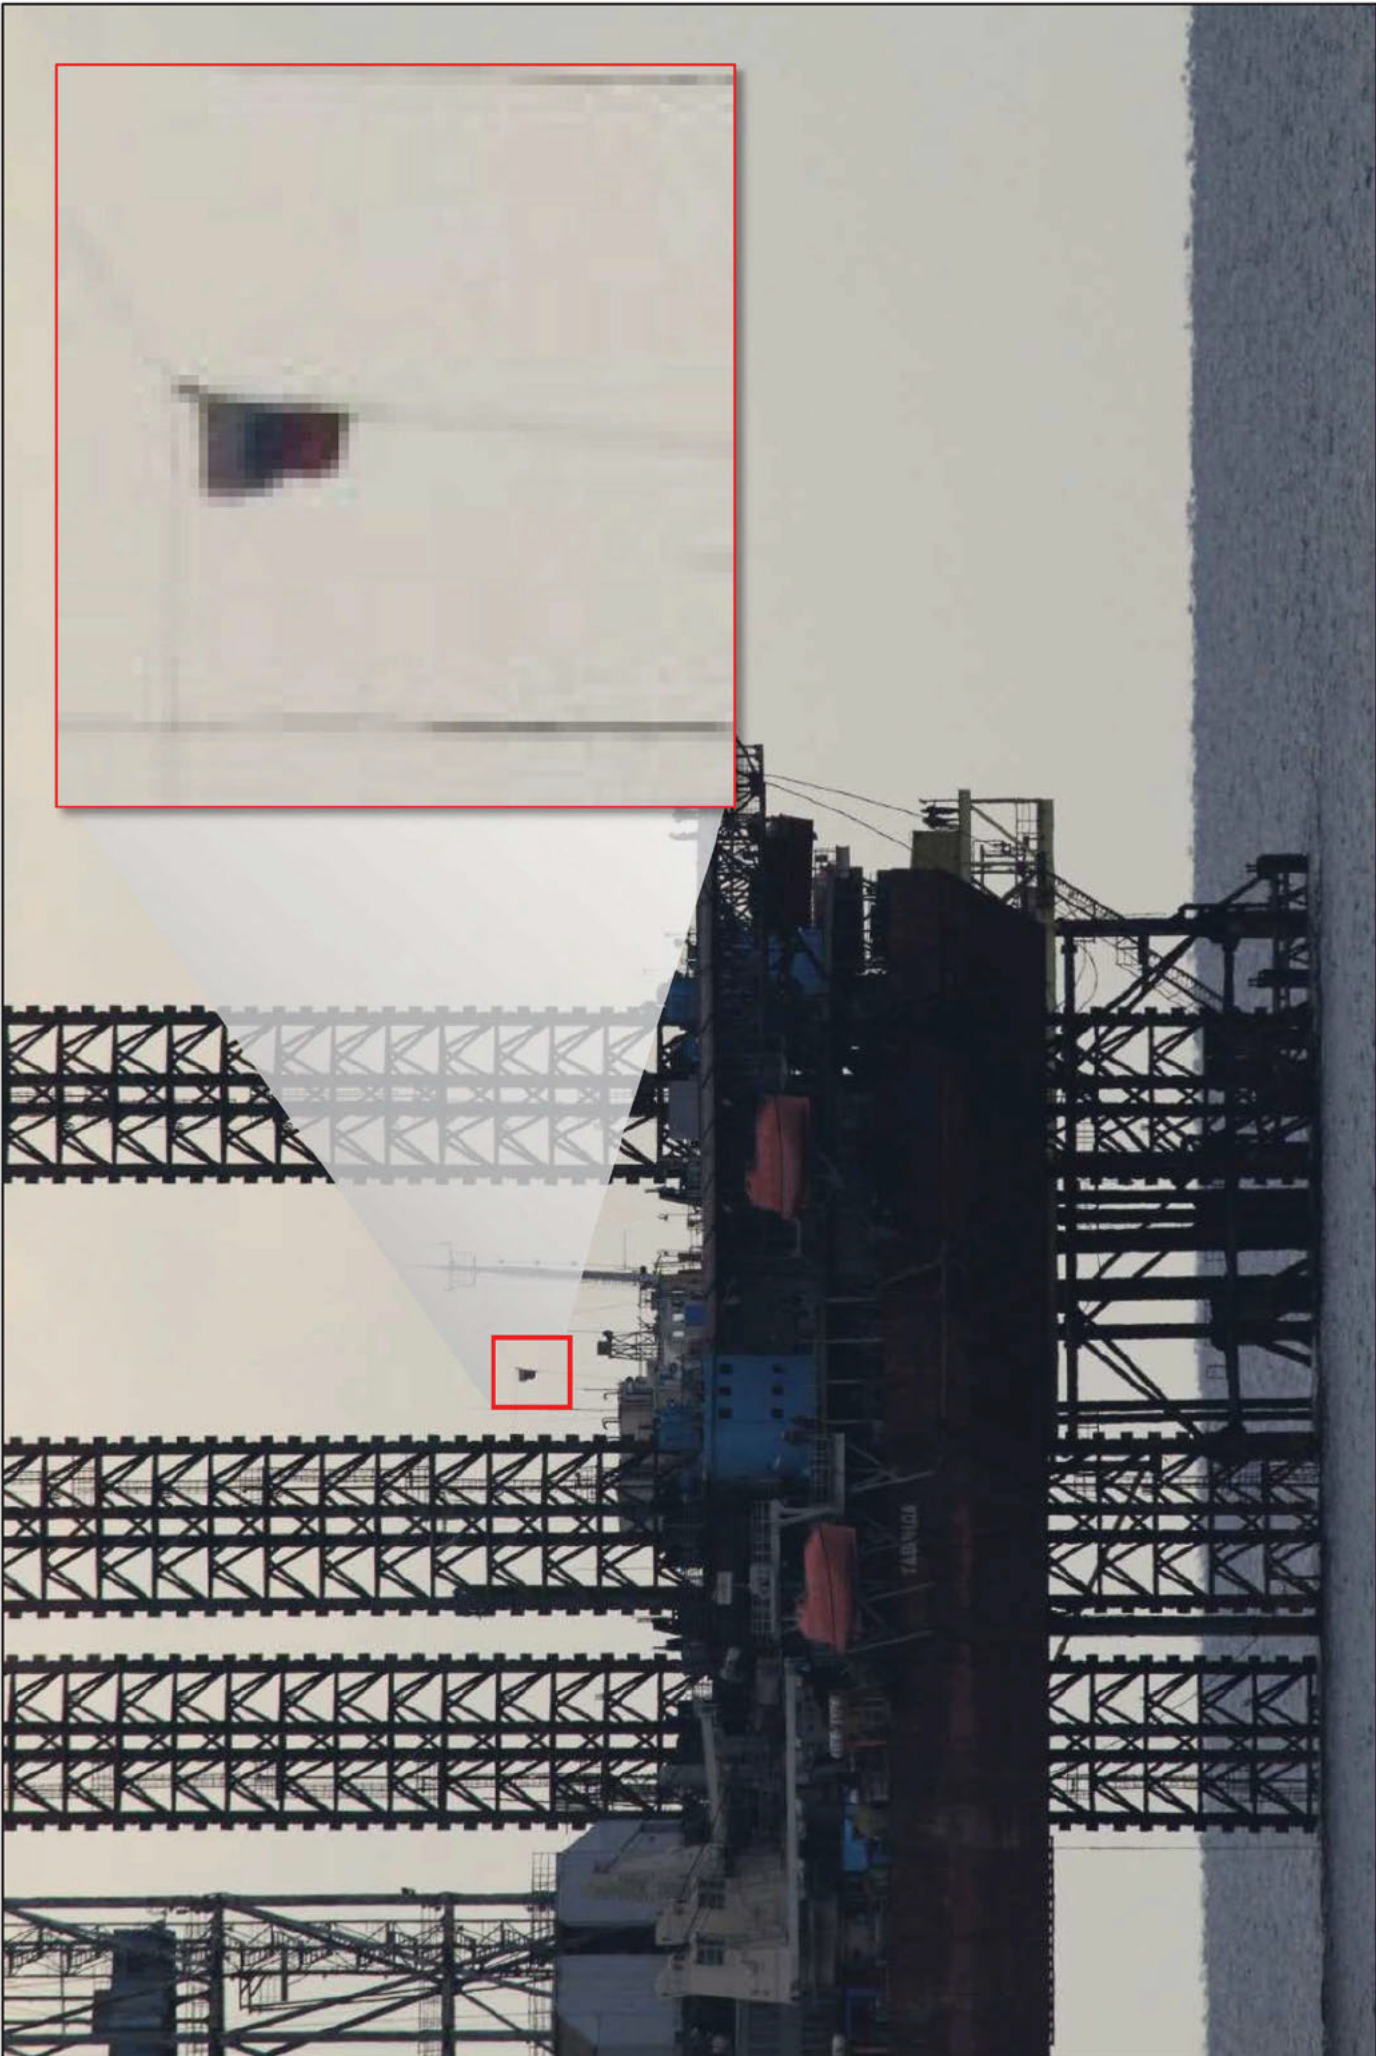

Обрані фотографії, зроблені під час міжвідомчої  
моніторингової місії, яка проводилася з 30 листопада  
по 1 грудня 2016 року

01. Одеське родовище, «Таврида»

UA-253

02. Одеське родовище, «Таврида»

01/12/2016

03. Одеське родовище, «Таврида»

UA-253

04. Одеське родовище, «Таврида» та російське військове судно

05. Одеське родовище, «Україна»

01/12/2016

Об. Одеське родовище, «Україна»

07. Одеське родовище, «Україна» (перейменовано на Крим-1)

UA-253

08. Одеське родовище, «Україна» (перейменовано на Крим-1)

01/12/2016

09. Одеське родовище, блок-кондуктор

UA-253

10. Одеське родовище, російське військове судно

**PAGE INTENTIONALLY LEFT BLANK**

Selected Photographs from the Joint Agency Monitoring  
Mission Conducted from 30 November to 1 December  
2016