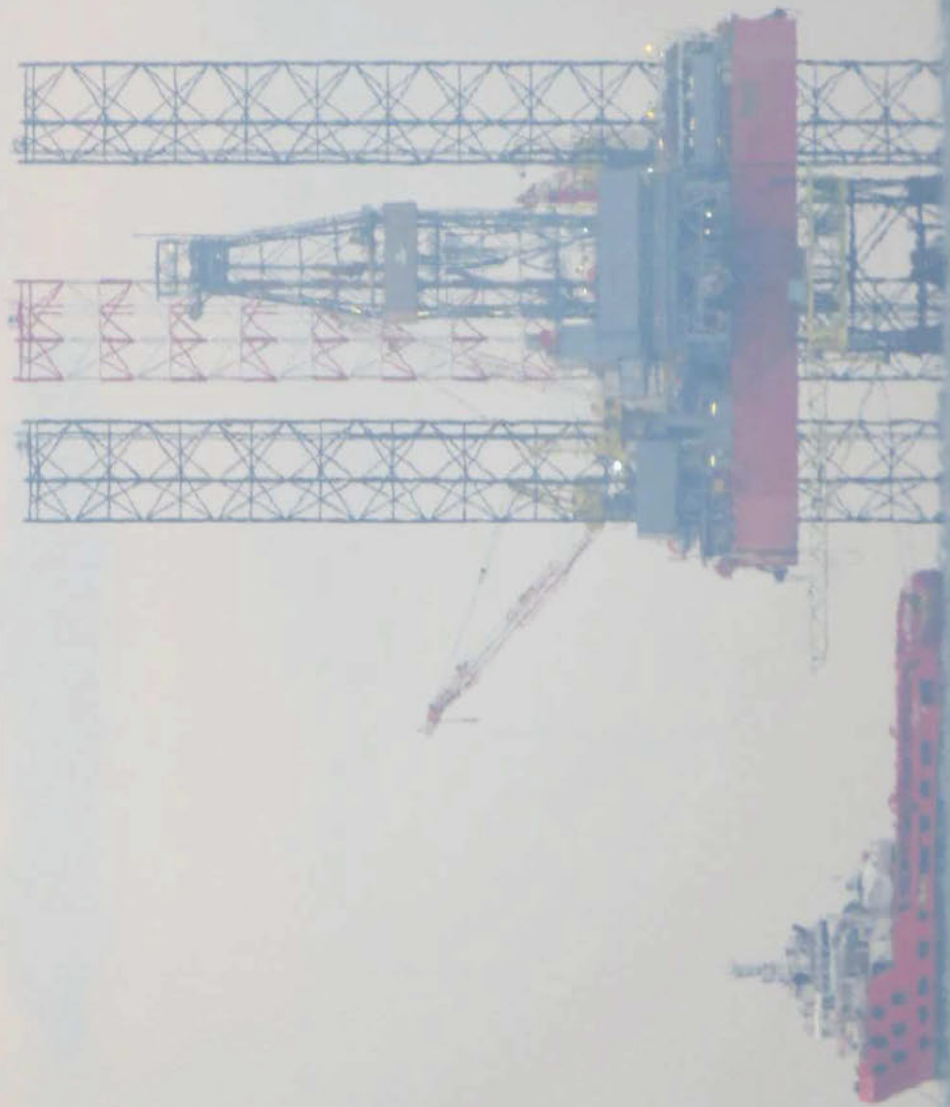

Обрані фотографії, зроблені під час міжвідомчої  
моніторингової місії, яка проводилася з 30 листопада  
по 1 грудня 2016 року

01. Одеське родовище, «Таврида»

UA-253

02. Одеське родовище, «Таврида»

01/12/2016

03. Одеське родовище, «Таврида»

UA-253

04. Одеське родовище, «Таврида» та російське військове судно

05. Одеське родовище, «Україна»

01/12/2016

Об. Одеське родовище, «Україна»

07. Одеське родовище, «Україна» (перейменовано на Крим-1)

UA-253

08. Одеське родовище, «Україна» (перейменовано на Крим-1)

01/12/2016

09. Одеське родовище, блок-кондуктор

UA-253

10. Одеське родовище, російське військове судно

**PAGE INTENTIONALLY LEFT BLANK**

Selected Photographs from the Joint Agency Monitoring  
Mission Conducted from 30 November to 1 December  
2016