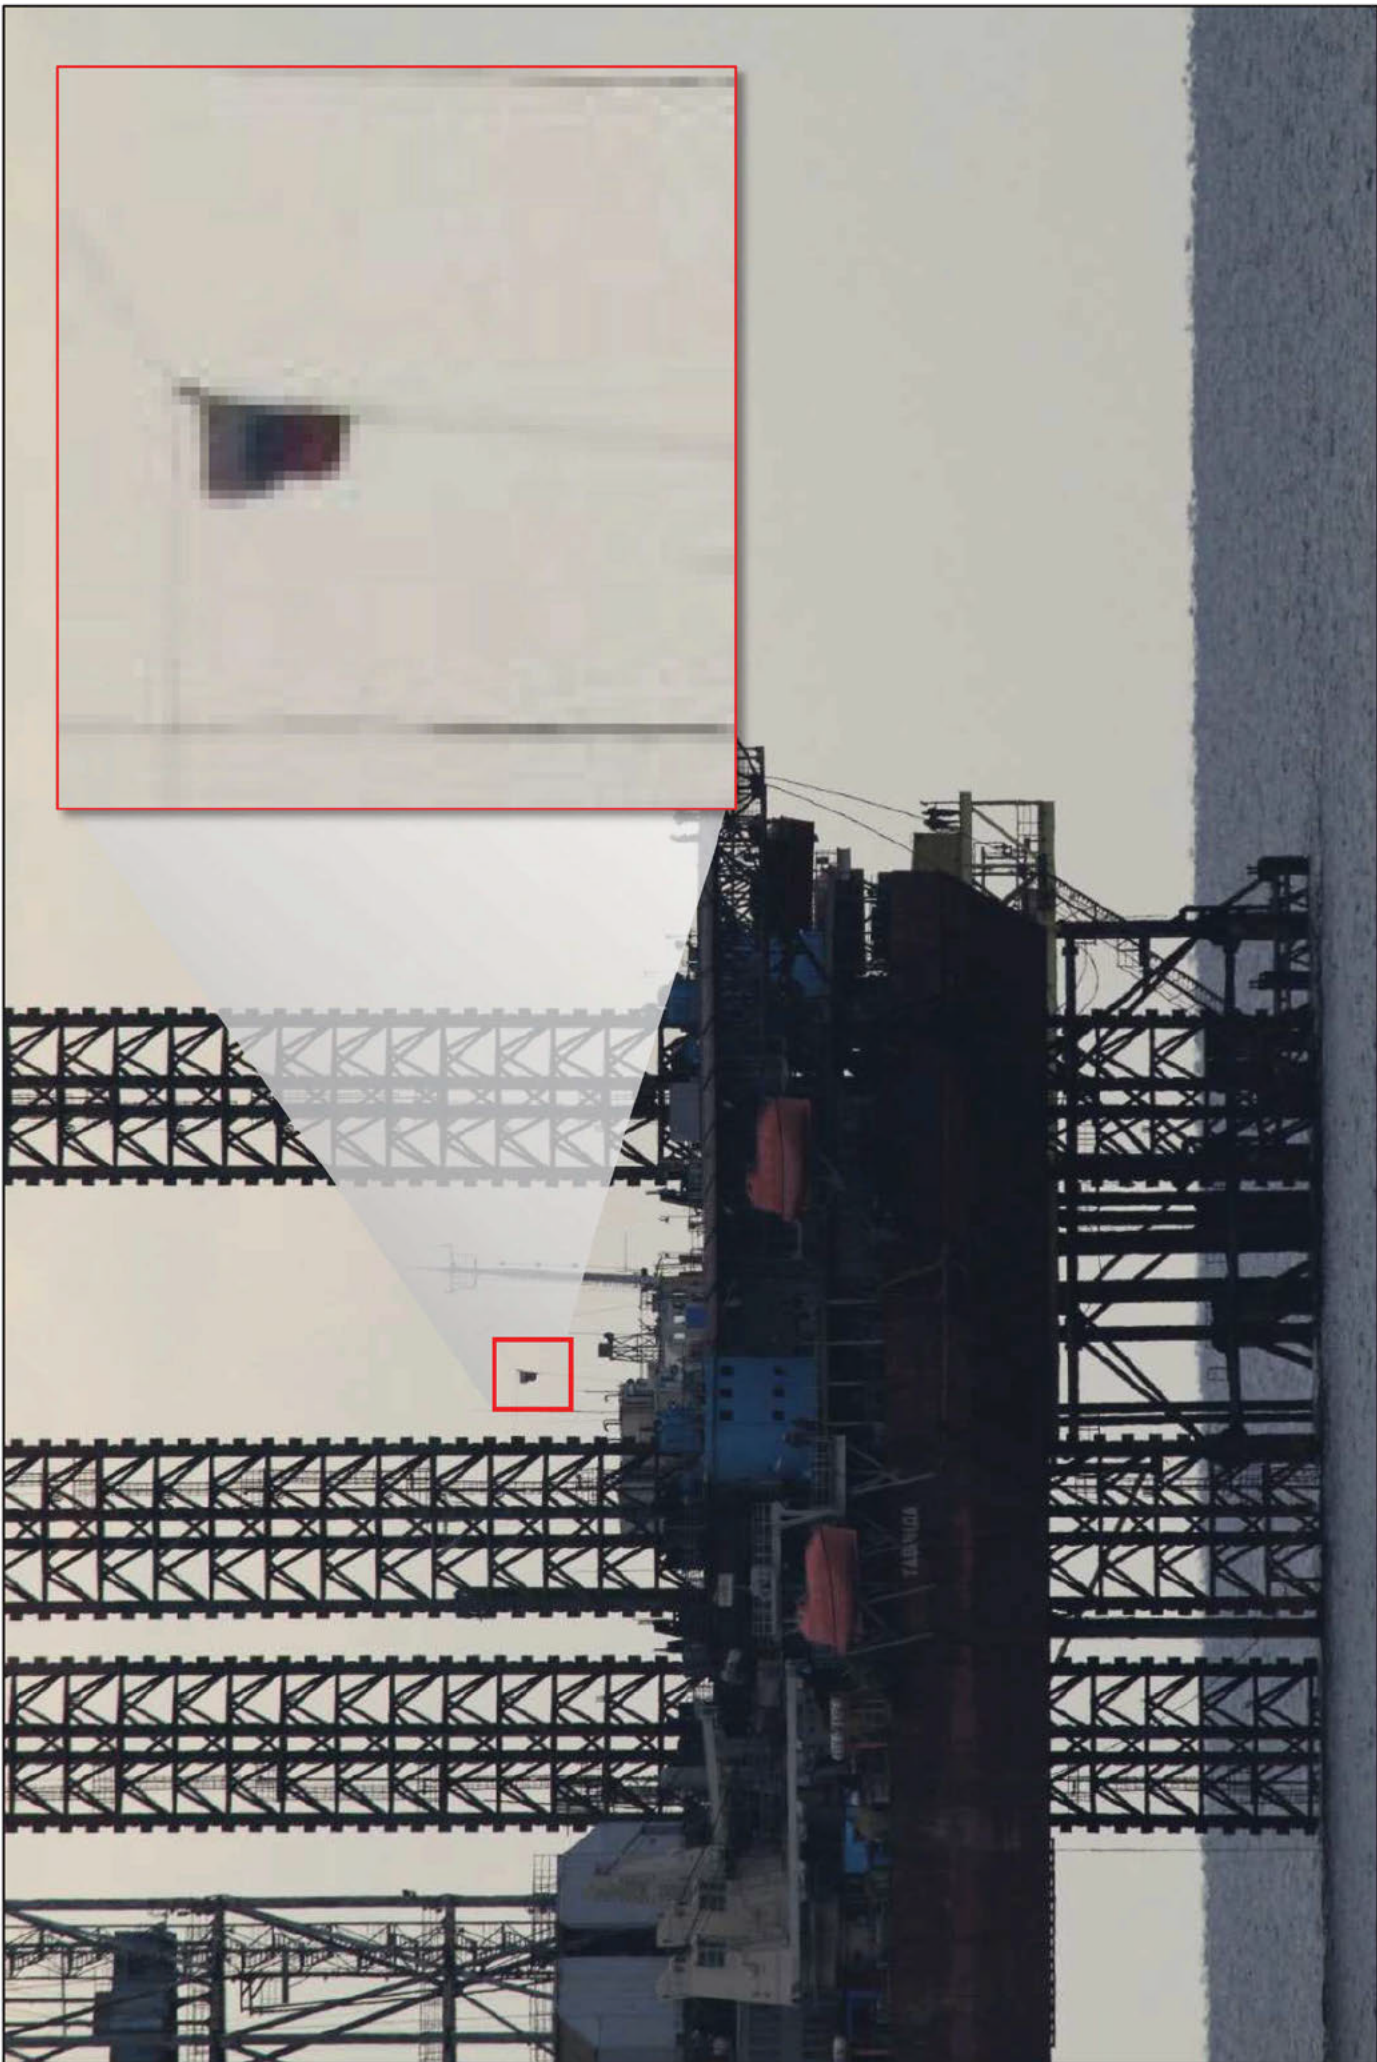

Обрані фотографії, зроблені під час міжвідомчої  
моніторингової місії, яка проводилася з 30 листопада  
по 1 грудня 2016 року

01. Одеське родовище, «Таврида»

UA-253

02. Одеське родовище, «Таврида»

01/12/2016

UA-253

08. Одеське родовище, «Україна» (перейменовано на Крим-1)

01/12/2016

09. Одеське родовище, блок-кондуктор

UA-253

10. Одеське родовище, російське військове судно

**PAGE INTENTIONALLY LEFT BLANK**

Selected Photographs from the Joint Agency Monitoring  
Mission Conducted from 30 November to 1 December  
2016