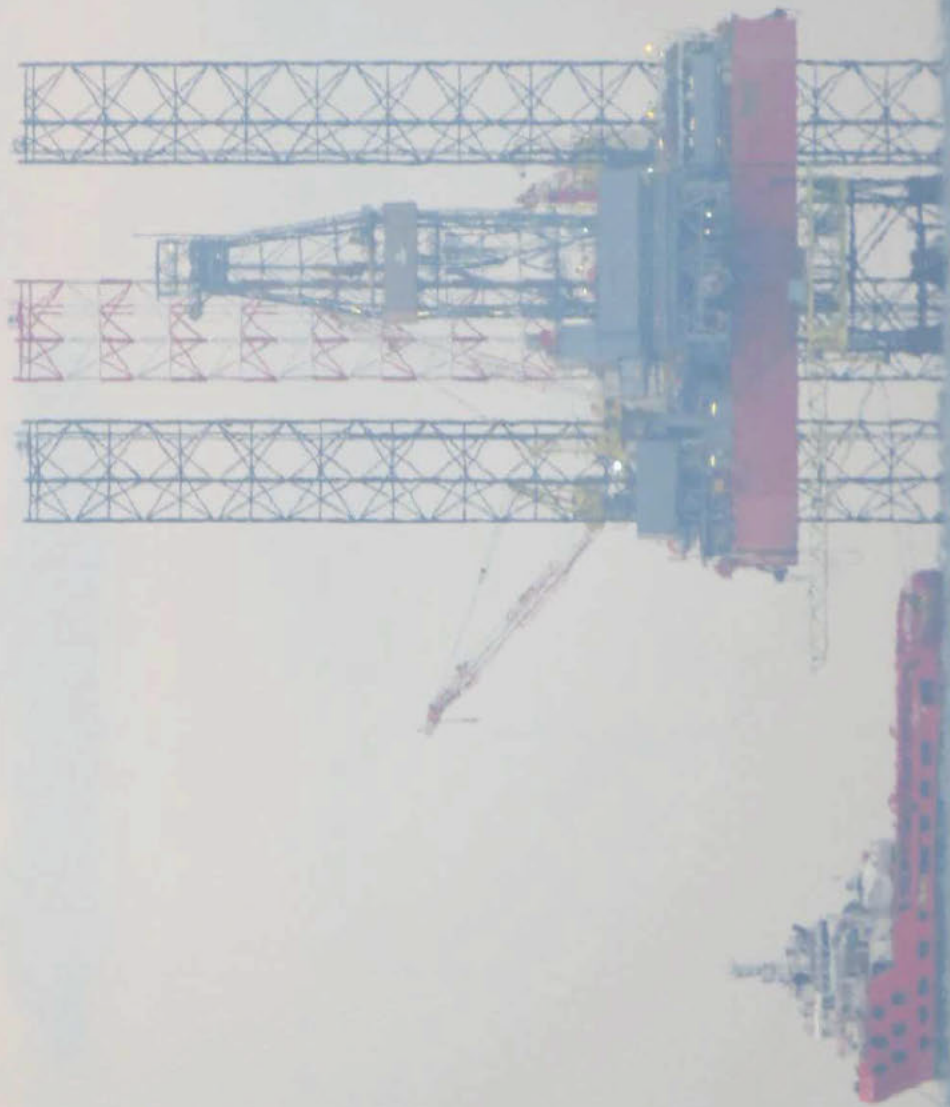

01/12/2016