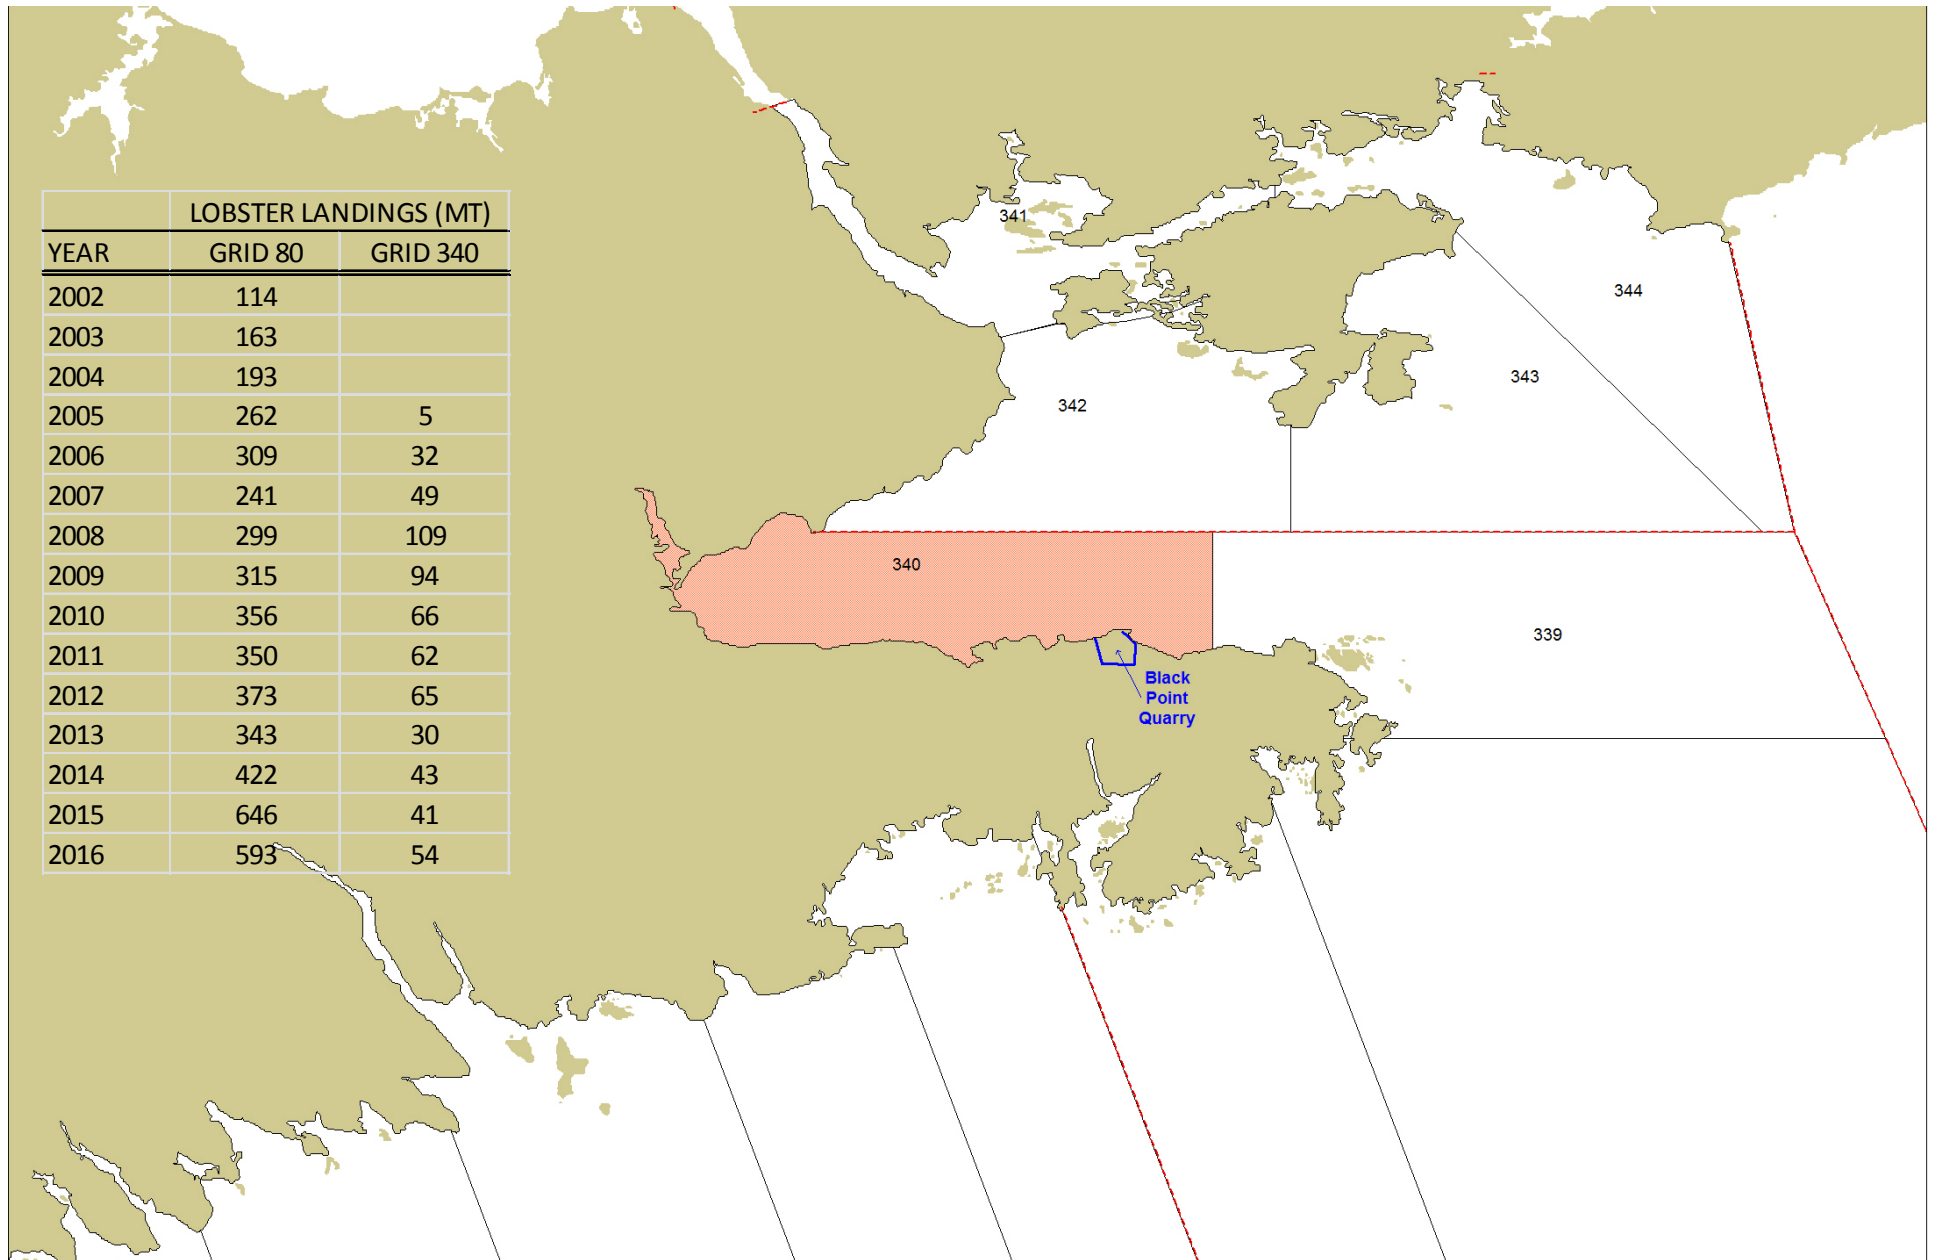

Map Scale: 1cm = 3.141km

Grid 80 area: ~209Km²

Map Scale: 1cm = 3.141km

Grid 340 area: ~212 Km²

YEAR	LOBSTER LANDINGS (MT)		TRAP HAULS		# OF LICENCES	
	GRID 80	GRID 340	GRID 80	GRID 340	GRID 80	GRID 340
2002	114		124,434		23	
2003	163		197,166		24	
2004	193		220,947		39	
2005	262	5	287,628	8,605	41	1
2006	309	32	336,325	44,986	52	4
2007	241	49	304,206	55,958	52	6
2008	299	109	326,205	118,068	43	14
2009	315	94	302,312	110,949	43	15
2010	356	66	318,972	82,062	43	9
2011	350	62	324,167	93,198	39	12
2012	373	65	301,467	93,228	39	13
2013	343	30	302,816	59,079	40	8
2014	422	43	369,446	65,408	37	9
2015	646	41	448,176	73,653	52	7
2016	593	54	460,246	75,625	53	8
*2017	211	41	300,082	53,799	41	7

*INCOMPLETE